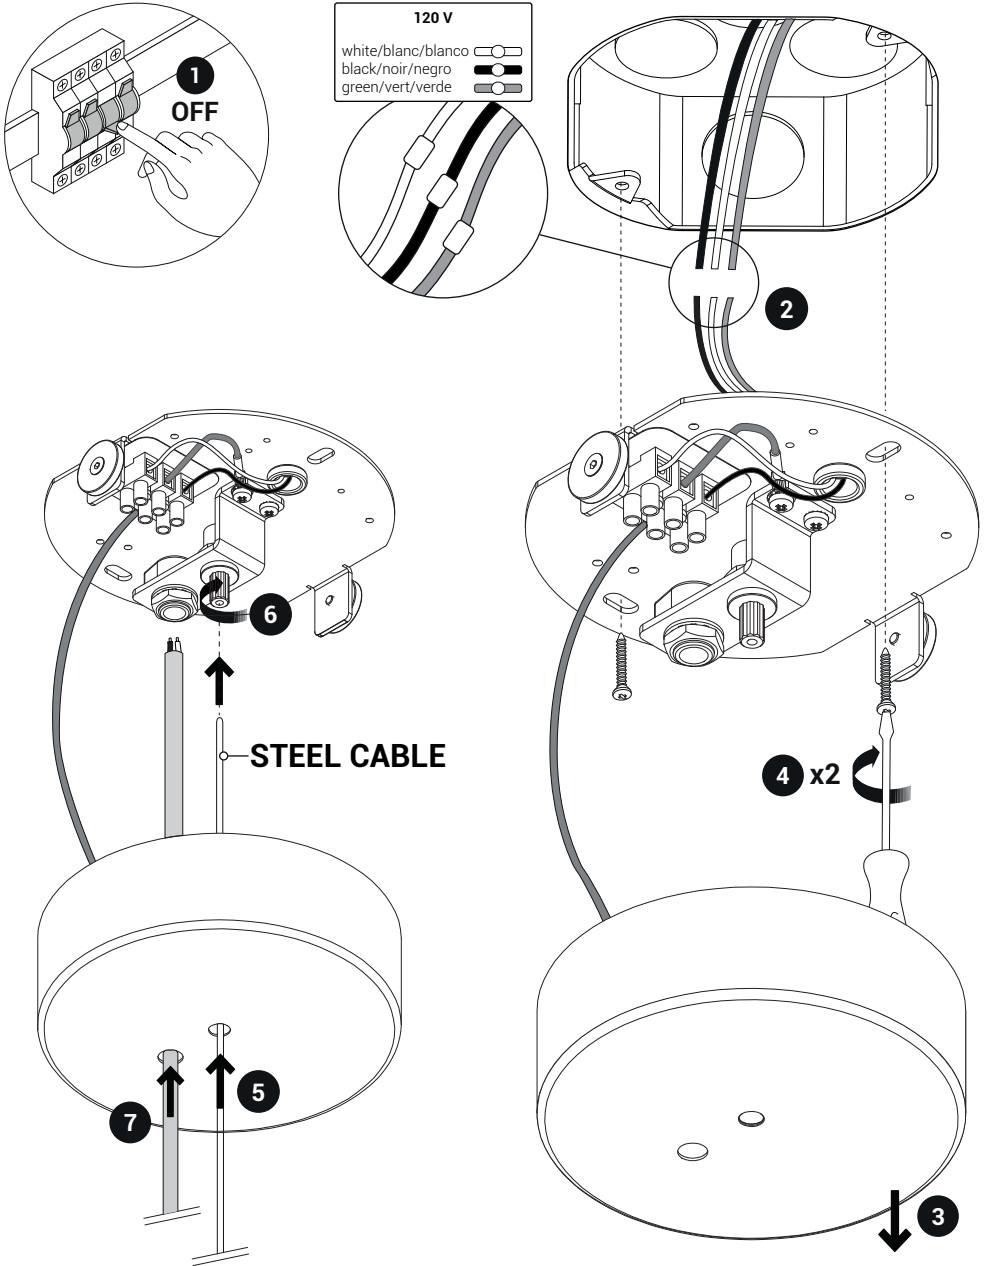

Glo Suspension Maxi

Glo Suspension Maxi

Glo Suspension Maxi

OK

NO

IST.005137/B

For the electrical data refer to the product label data plate.
Pour les données électriques, se référer à la plaque signalétique du produit.