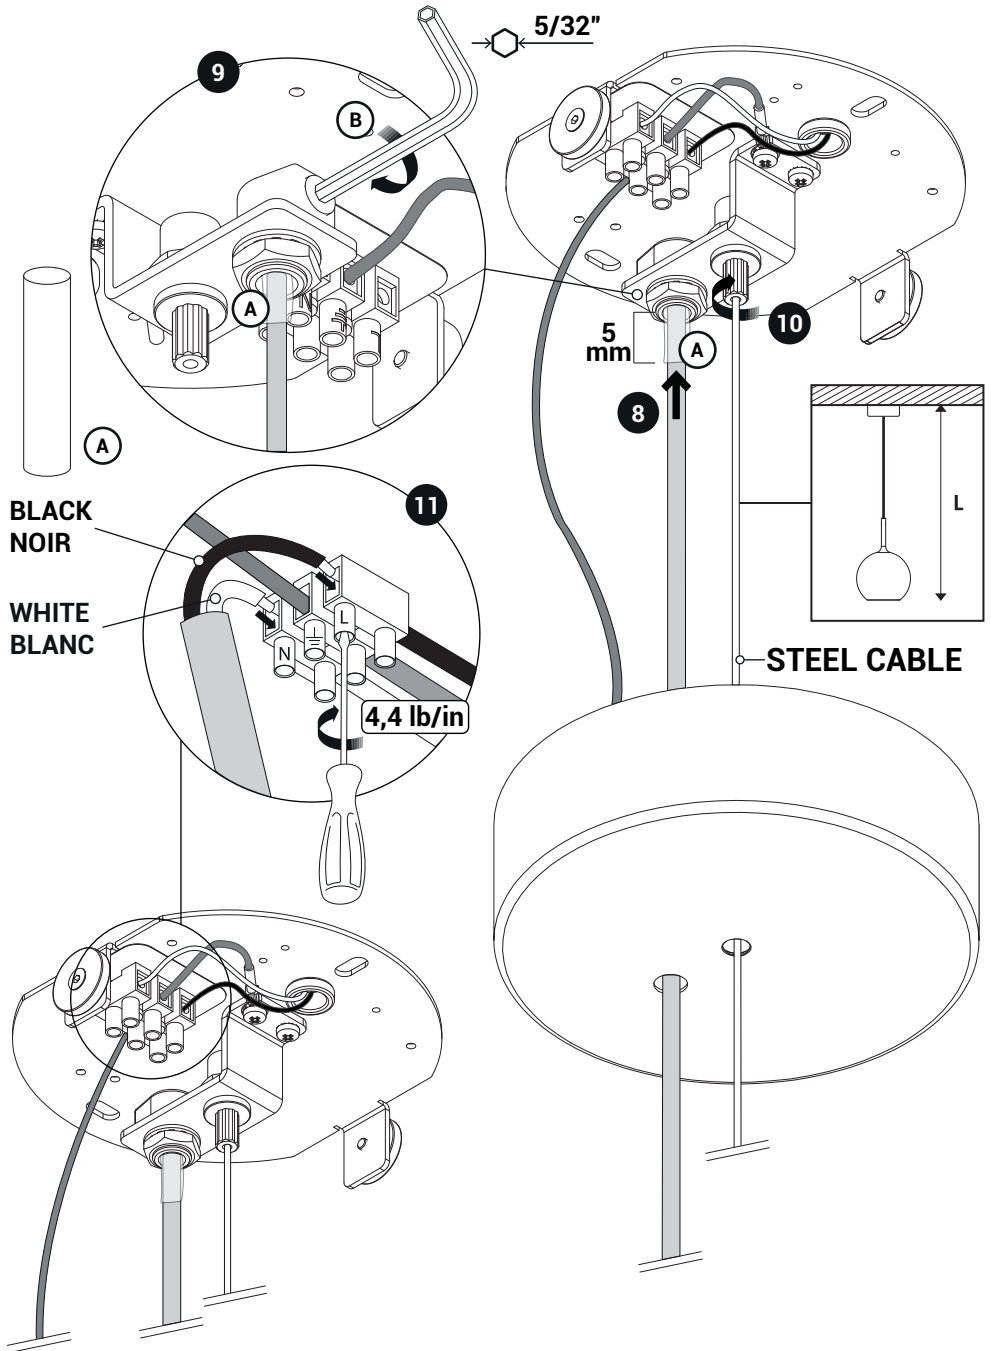

Glo Suspension Maxi

Glo Suspension Maxi

Glo Suspension Maxi

OK

NO

IST.005137/B

For the electrical data refer to the product label data plate.
Pour les données électriques, se référer à la plaque signalétique du produit.