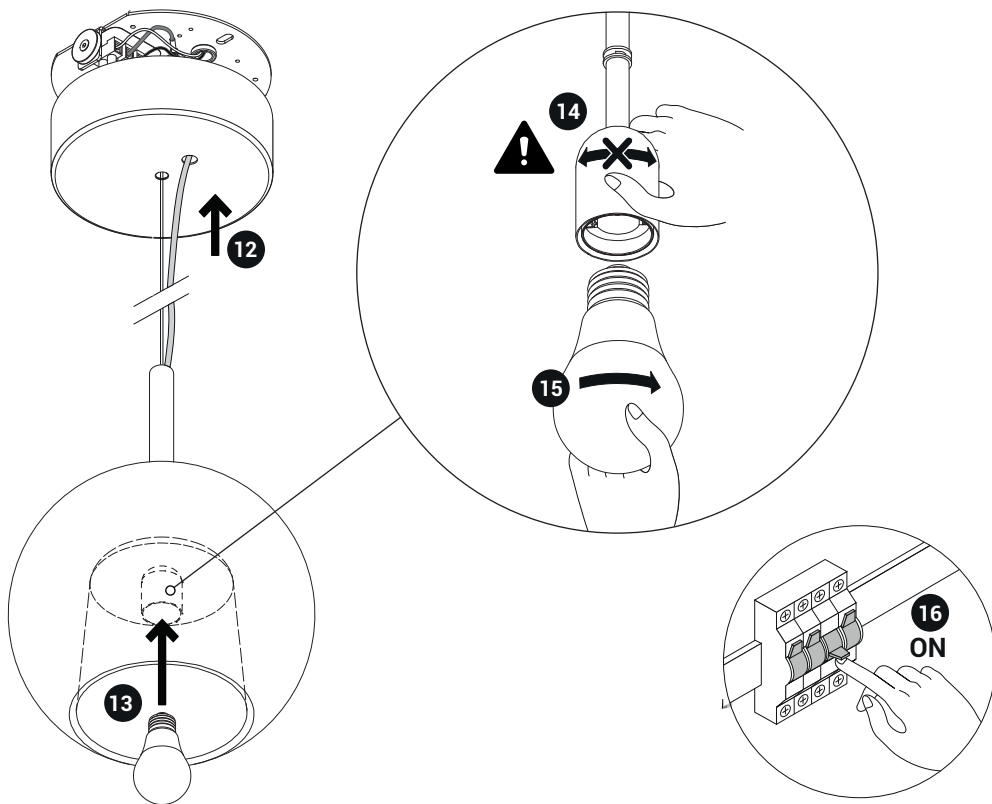

Glo Suspension Maxi

Glo Suspension Maxi

Glo Suspension Maxi

OK

NO

IST.005137/B

For the electrical data refer to the product label data plate.
Pour les données électriques, se référer à la plaque signalétique du produit.